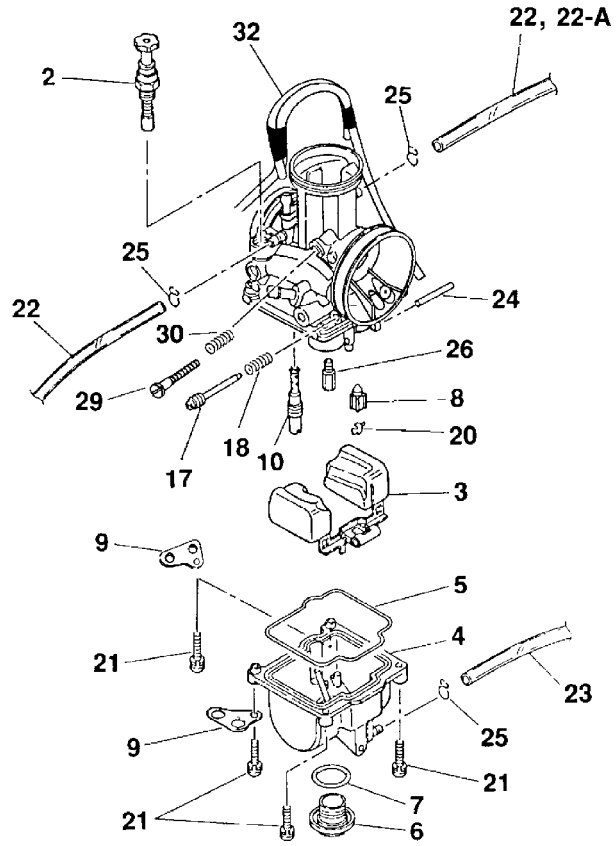

KEIHIN PWK 33-41 Exploded View

Non Air Striker PWK33, 35, 36, 38, 39, 41 Quad Vent/Air Striker

*see part numbers 11, 12, 14, 15, 16, 19, 27, 28, 31 from the drawing to the left.

NOTE: Do not remove parts that are not shown on this exploded view.

NOTE: Do not remove parts that are not shown on this exploded view.

Float Height
See Specifications

PWK Standard Jetting Specifications

Non Air Striker

Size (mm)	Main Jet	Slow Jet	Jet Needle	Throttle Valve	Float Height	Order No.
PWK33/S46	#165	#55	48-CEG	6.0	19mm	016-148
PWK35/70R	#160	#68	48-DGK	6.0	16mm	016-150
PWK38/71R	#172	#58	48-DEG	6.0	16mm	016-153
PWK39/72R	#160	#60	48-DGH	6.0	16mm	016-155
PWK41 Pro-Series	#160	#60	48-DGH	6.0	16mm	016-156

Quad Vent/Air Striker

PWK35	#160	#48	48-DEK	4.5	16mm	016-160
PWK36 Quad Vent	#165	#55	48-DGJ	5.0	16mm	016-163
PWK38	#170	#55	48-DDJ	7.0	16mm	016-167

Size (mm)	A	B	C	D
PWK33	42	59	91	164.3
PWK35	42	59	91	163.3
PWK36	46	63	91	176.6
PWK38	46	63	91	171.6
PWK39	46	63	91	171.6
PWK41	46	63	91	171.6

See page 56 for contents list and photo

PWK Throttle Valve Chart

Cutaway	PWK33 N502-15x02	PWK35 N502-16x03	PWK36 Quad Vent N502-17x01	PWK38, 39, 41 N502-17x01	PWK35 Air Striker N502-15x02	PWK38 Air Striker N502-17x01
Rich	0	018-508	018-517	018-517		018-517
	3.0	018-509	018-518	018-518		018-518
	4.0	018-510	018-519	018-519		018-519
	4.5	018-240			018-240	
	5.0	018-241	018-511	018-520	018-241	018-520
	5.5	018-242			018-242	
	6.0	018-243	018-512	018-521	018-243	018-521
	6.5	018-244		018-525	018-244	018-525
	7.0	018-245	018-513	018-522	018-245	018-522
	8.0			018-523		018-523
	8.5		018-514			
	9.0			018-524		018-524
Lean	9.5	018-515				