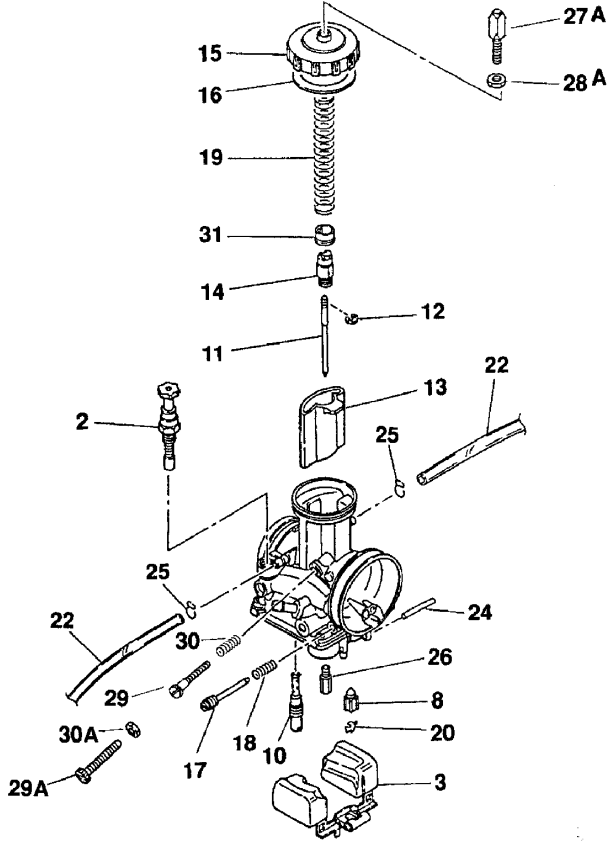

KEIHIN PWK 33-41 Exploded View

Non Air Striker PWK33, 35, 36, 38, 39, 41 Quad Vent/Air Striker

*see part numbers 11, 12, 14, 15, 16, 19, 27, 28, 31 from the drawing to the left.

NOTE: Do not remove parts that are not shown on this exploded view.

NOTE: Do not remove parts that are not shown on this exploded view.

Float Height
See Specifications

PWK Standard Jetting Specifications

Non Air Striker

Size (mm)	Main Jet	Slow Jet	Jet Needle	Throttle Valve	Float Height	Order No.
PWK33/S46	#165	#55	48-CEG	6.0	19mm	016-148
PWK35/70R	#160	#68	48-DGK	6.0	16mm	016-150
PWK38/71R	#172	#58	48-DEG	6.0	16mm	016-153
PWK39/72R	#160	#60	48-DGH	6.0	16mm	016-155
PWK41 Pro-Series	#160	#60	48-DGH	6.0	16mm	016-156

Quad Vent/Air Striker

PWK35	#160	#48	48-DEK	4.5	16mm	016-160
PWK36 Quad Vent	#165	#55	48-DGJ	5.0	16mm	016-163
PWK38	#170	#55	48-DDJ	7.0	16mm	016-167

Size (mm)	A	B	C	D
PWK33	42	59	91	164.3
PWK35	42	59	91	163.3
PWK36	46	63	91	176.6
PWK38	46	63	91	171.6
PWK39	46	63	91	171.6
PWK41	46	63	91	171.6

See page 56 for contents list and photo

PWK Throttle Valve Chart

Cutaway	PWK33 N502-15x02	PWK35 N502-16x03	PWK36 Quad Vent N502-17x01	PWK38, 39, 41 N502-17x01	PWK35 Air Striker N502-15x02	PWK38 Air Striker N502-17x01
Rich	0	018-508	018-517	018-517		018-517
	3.0	018-509	018-518	018-518		018-518
	4.0	018-510	018-519	018-519		018-519
	4.5	018-240			018-240	
	5.0	018-241	018-511	018-520	018-241	018-520
	5.5	018-242			018-242	
	6.0	018-243	018-512	018-521	018-243	018-521
	6.5	018-244		018-525	018-244	018-525
	7.0	018-245	018-513	018-522	018-245	018-522
	8.0			018-523		018-523
	8.5		018-514			
	9.0			018-524		018-524
Lean	9.5	018-515				